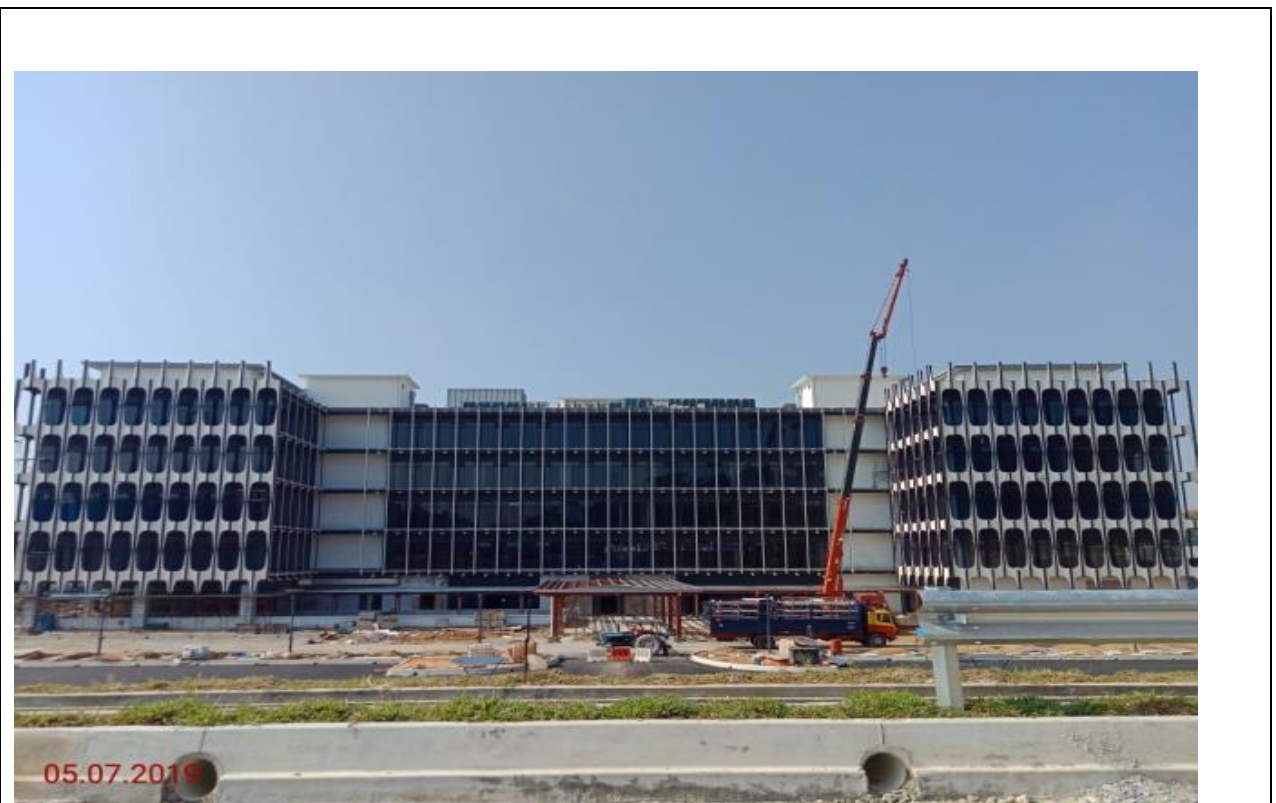

CADANGAN KERJA-KERJA NAIKTARAF & BAIKPULIH BANGUNAN PARLIMEN MALAYSIA (FASA 3B)- 5 JULAI 2019

1. KEMAJUAN BLOK AHLI PARLIMEN

Blok MP - Pandangan Keseluruhan

Blok MP - Pandangan Belakang

CADANGAN KERJA-KERJA NAIKTARAF & BAIKPULIH BANGUNAN PARLIMEN MALAYSIA (FASA 3B)- 5 JULAI 2019

Pemasangan Fasad

Pandangan luar lobby Blok MP

Pandangan hadapan pintu masuk utama

Kaunter hadapan

Aras Tanah – Main Lobby

Aras Tanah – Kerja Water Jet

CADANGAN KERJA-KERJA NAIKTARAF & BAIKPULIH BANGUNAN
PARLIMEN MALAYSIA (FASA 3B)- 5 JULAI 2019