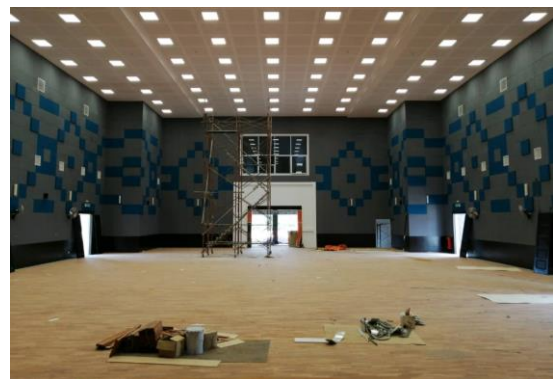

2. KEMAJUAN DEWAN SERBAGUNA

Pandangan Keseluruhan

CADANGAN KERJA-KERJA NAIKTARAF & BAIKPULIH BANGUNAN PARLIMEN MALAYSIA (FASA 3B)- 5 JULAI 2019

Pandangan Hadapan

Pandangan Belakang

Pandangan sisi

Pandangan sisi

Pentas

Gelanggang Badminton

CADANGAN KERJA-KERJA NAIKTARAF & BAIKPULIH BANGUNAN PARLIMEN MALAYSIA (FASA 3B)- 5 JULAI 2019

	
Tangga	Bilik Gymnasium

3. KEMAJUAN KERJA-KERJA LUAR/ SEKITAR BANGUNAN

	
Tempat Letak Bas Berbumbung	Tempat Letak Bas Berbumbung
	
Gelanggang Tenis	Gelanggang Tenis